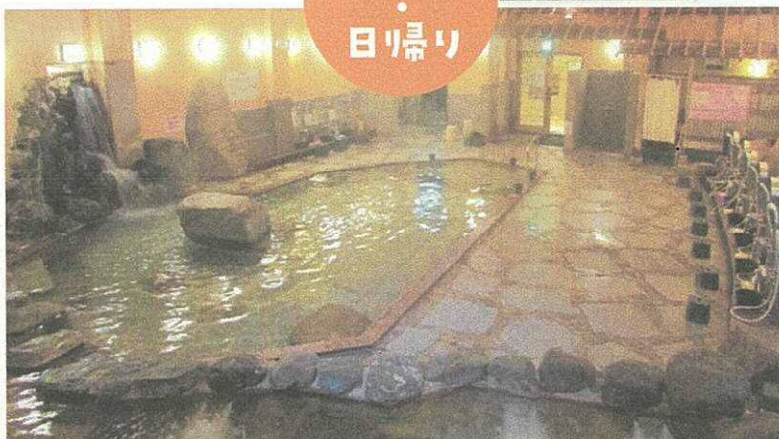

豊田市内のホテル・旅館が

半額に!!!

対象商品

宿泊プラン

(1人当たり 5,000円以上)

日帰りプラン

(客室利用を伴う食事や入浴等)

とよた 宿割

TOYOTA YADOWARI

対象期間

2021

2022

10/1金 ▶ 3/31木

*宿泊は3月31日のチェックインまで

ご利用方法

1. 各ホテル・旅館へ予約
   ※予約方法は問いません(各施設によって異なる)
2. 当日チェックインの際に
   「利用申請書」をフロントにて入力(記入)
3. プラン料金(税込)から半額補助された差額
   (利用者負担額)をホテル・旅館へ支払う

対象施設など
最新情報はこちら!

とよた宿割

注意事項

◎キャンセル規定等は各ホテル・旅館の定めるところによるため各施設へご確認ください。◎当補助制度の利用回数に制限はございません。ただし不正目的の利用は犯罪になります。◎当補助制度は事業予算が無くなり次第終了となりますのでご注意ください。◎新型コロナウイルスの感染状況により、対象者が変更となる可能性がありますのでご了承ください。

自然
アクティビティ

グルメ
癒し

宿泊
日帰り

文化
歴史

スポーツ
ゴルフ

問い合わせ先 とよた宿割実行委員会事務局

【TEL】070-1217-7701【E-mail】mikawa_support3@jtb.com【営業時間】平日9:30~17:30
【定休日】土・日・祝日・年末年始(12月28日~1月3日)