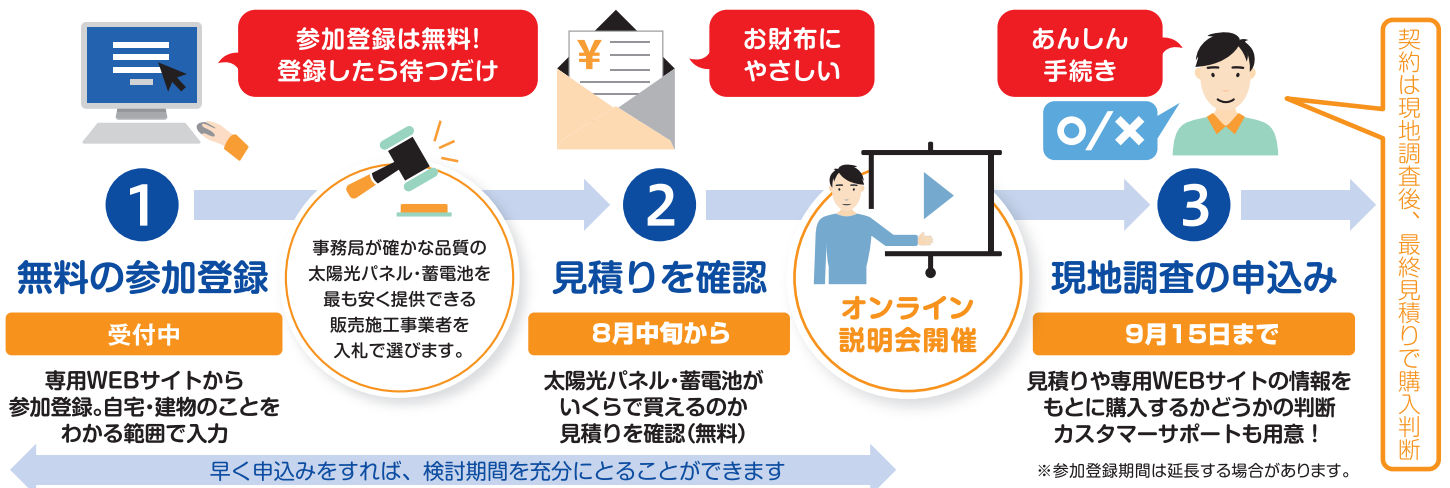

登録から購入までの流れ

—かんたん手続き—

まずは
無料登録!

参加登録・詳しい情報は専用WEBサイトからご確認を

豊田市 みんなのおうちに太陽光

検索

いますぐ登録

<https://group-buy.jp/solar/toyota-city/home>